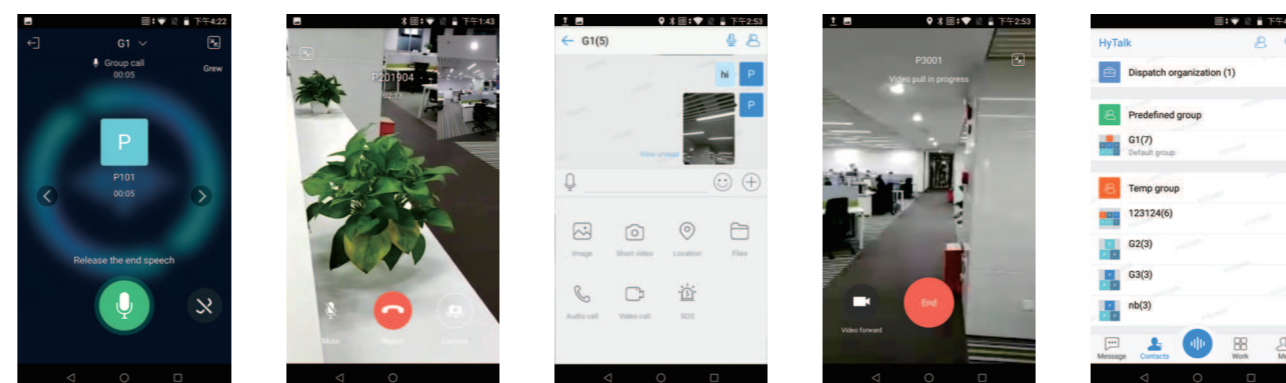

Мобильные клиенты

Audio PTT

Звуковые и видеоконференции

Мгновенные сообщения

Видеовызовы

Адресная книга