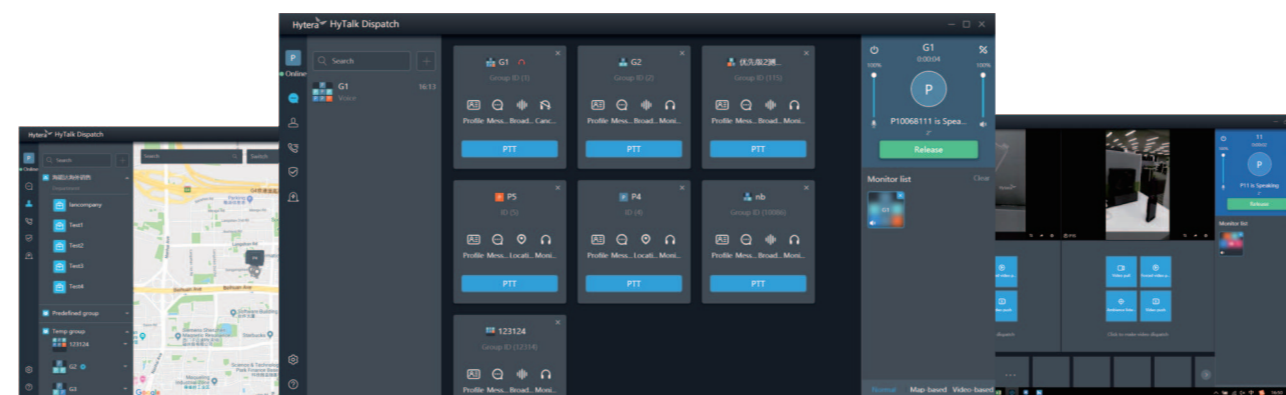

Диспетчерская станция

Визуальная диспетчерская связь GIS

Общая диспетчеризация

Видеовызовы

Выполняйте необходимые операции с видео пользователей терминалов, например, загрузку видео в режиме реального времени, принудительная загрузка, передача, прослушивание окружающей обстановки и отправка видео.